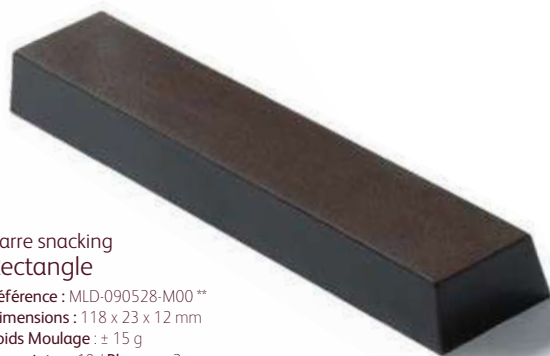

Bar  
To Fill 100g  
Reference: MLD-090212-M00 \*  
New code: MLD-090558-M00 \*\*  
Dimensions : 160 x 53 x 12 mm  
Empreintes : 4 / Plaques : 5

Tablette  
"Goûter" 30 g  
Référence : MLD-090259-M00 \*  
Nouveau code : MLD-090567-M00 \*\*  
Dimensions : 100 x 30 x 9 mm  
Empreintes : 8 / Plaques : 5

## LES BARRES SNACKING

Barre snacking  
Arrondie

Référence : MLD-090406-M00 \*  
Nouveau code : MLD-090544-M00 \*\*  
Dimensions : 118 x 23 x 14 mm  
Poids Moulage : ± 15 g  
Empreintes : 10 / Plaques : 2